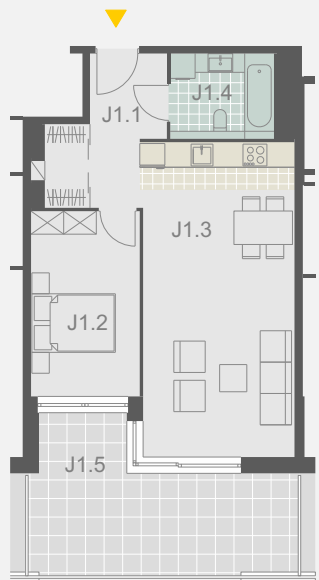

# SOSNOWA

apartament

J1

piętro

0

J 1.1 korytarz	8,12
J 1.2 p.dzienny z aneksem kuch.	27,17
J 1.3 sypialnia	11,37
J 1.4 łazienka	4,96
J 1.5 taras	18,01

powierzchnia lokalu ( m<sup>2</sup> )

51,62