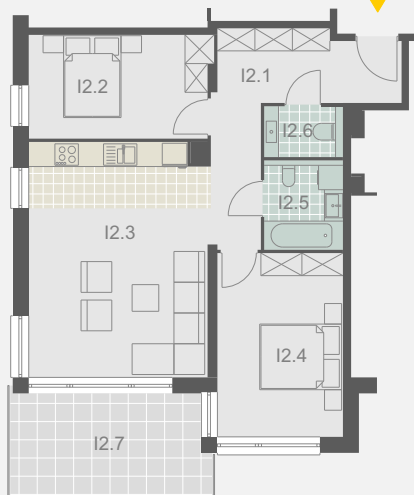

SOSNOWA

apartament

I2

piętro

I

I 2.1 korytarz	11,83
I 2.2 sypialnia	11,00
I 2.3 p.dzienny z aneksem kuch.	24,69
I 2.4 sypialnia	13,56
I 2.5 łazienka	4,10
I 2.6 wc	2,30
I 2.7 taras	11,32

powierzchnia lokalu (m²)