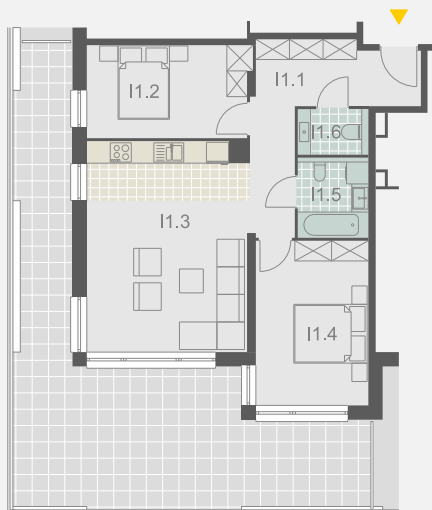

SOSNOWA

apartament

11

piętro

0

I 1.1 korytarz	11,83
I 1.2 sypialnia	11,00
I 1.3 p.dzienny z aneksem kuch.	24,69
I 1.4 sypialnia	13,56
I 1.5 łazienka	4,10
I 1.6 wc	2,30
I 1.7 taras	44,87

powierzchnia lokalu (m²)